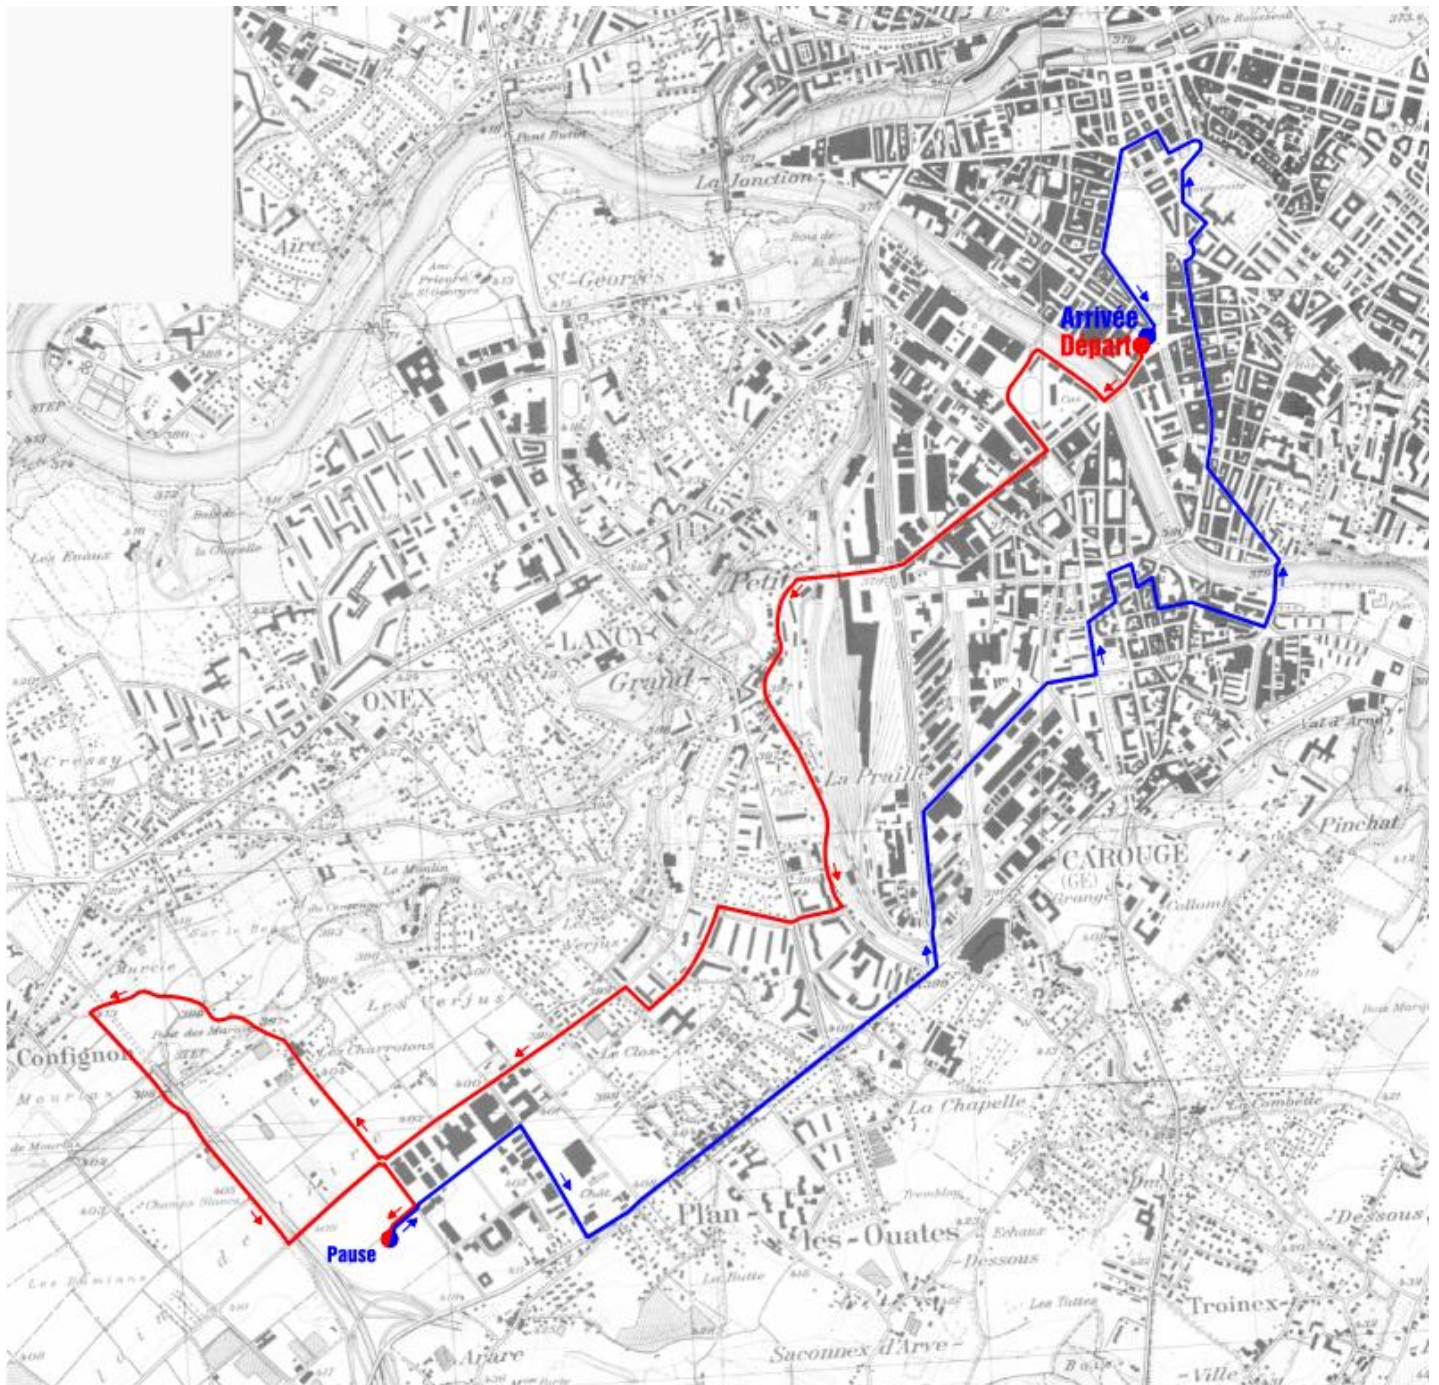

# MNS GENÈVE

## Itinéraire 6

Départ et Arrivée: Esplanade Uni-Mail  
(côté Bd du Pont-d'Arve)  
Pause: Plan-les-Ouates

Longueur: 17.7 km

— Etape 1 — Etape 2