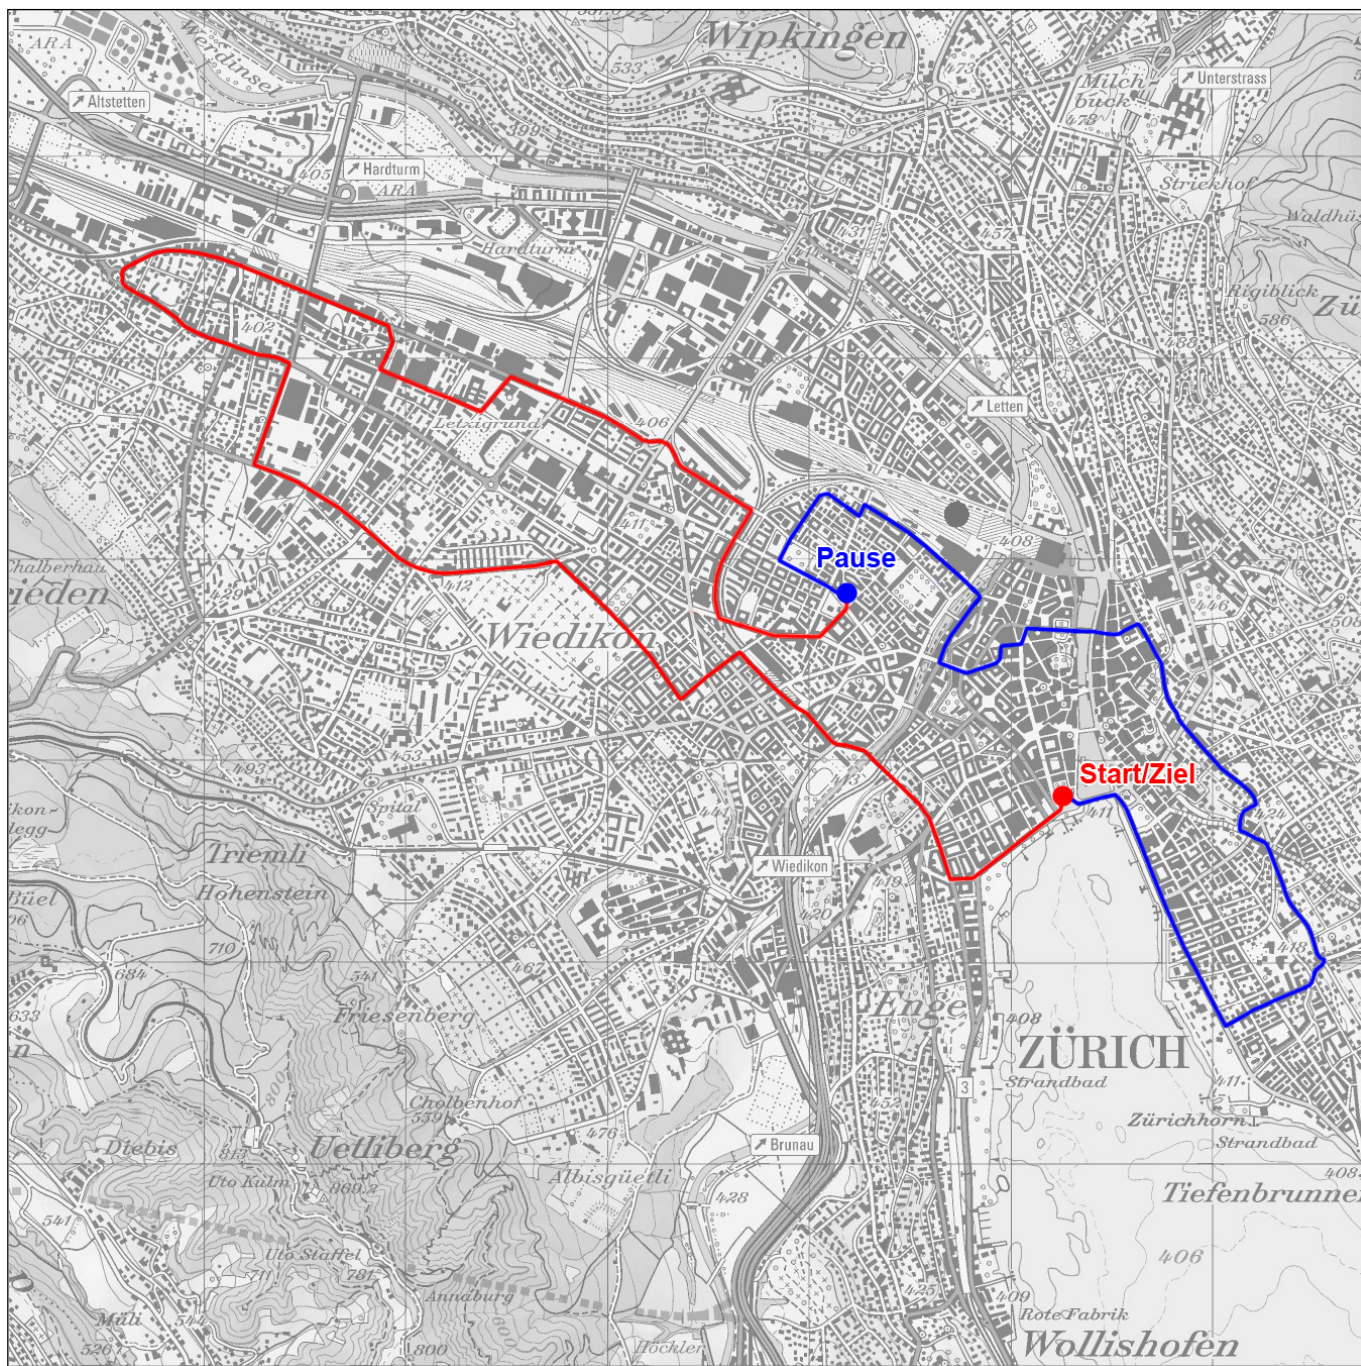

## Route 4

**Start und Ziel:** Bürkliplatz  
**Pause:** Helvetiaplatz

**Länge:** 19.6 km

— 1. Etappe    — 2. Etappe