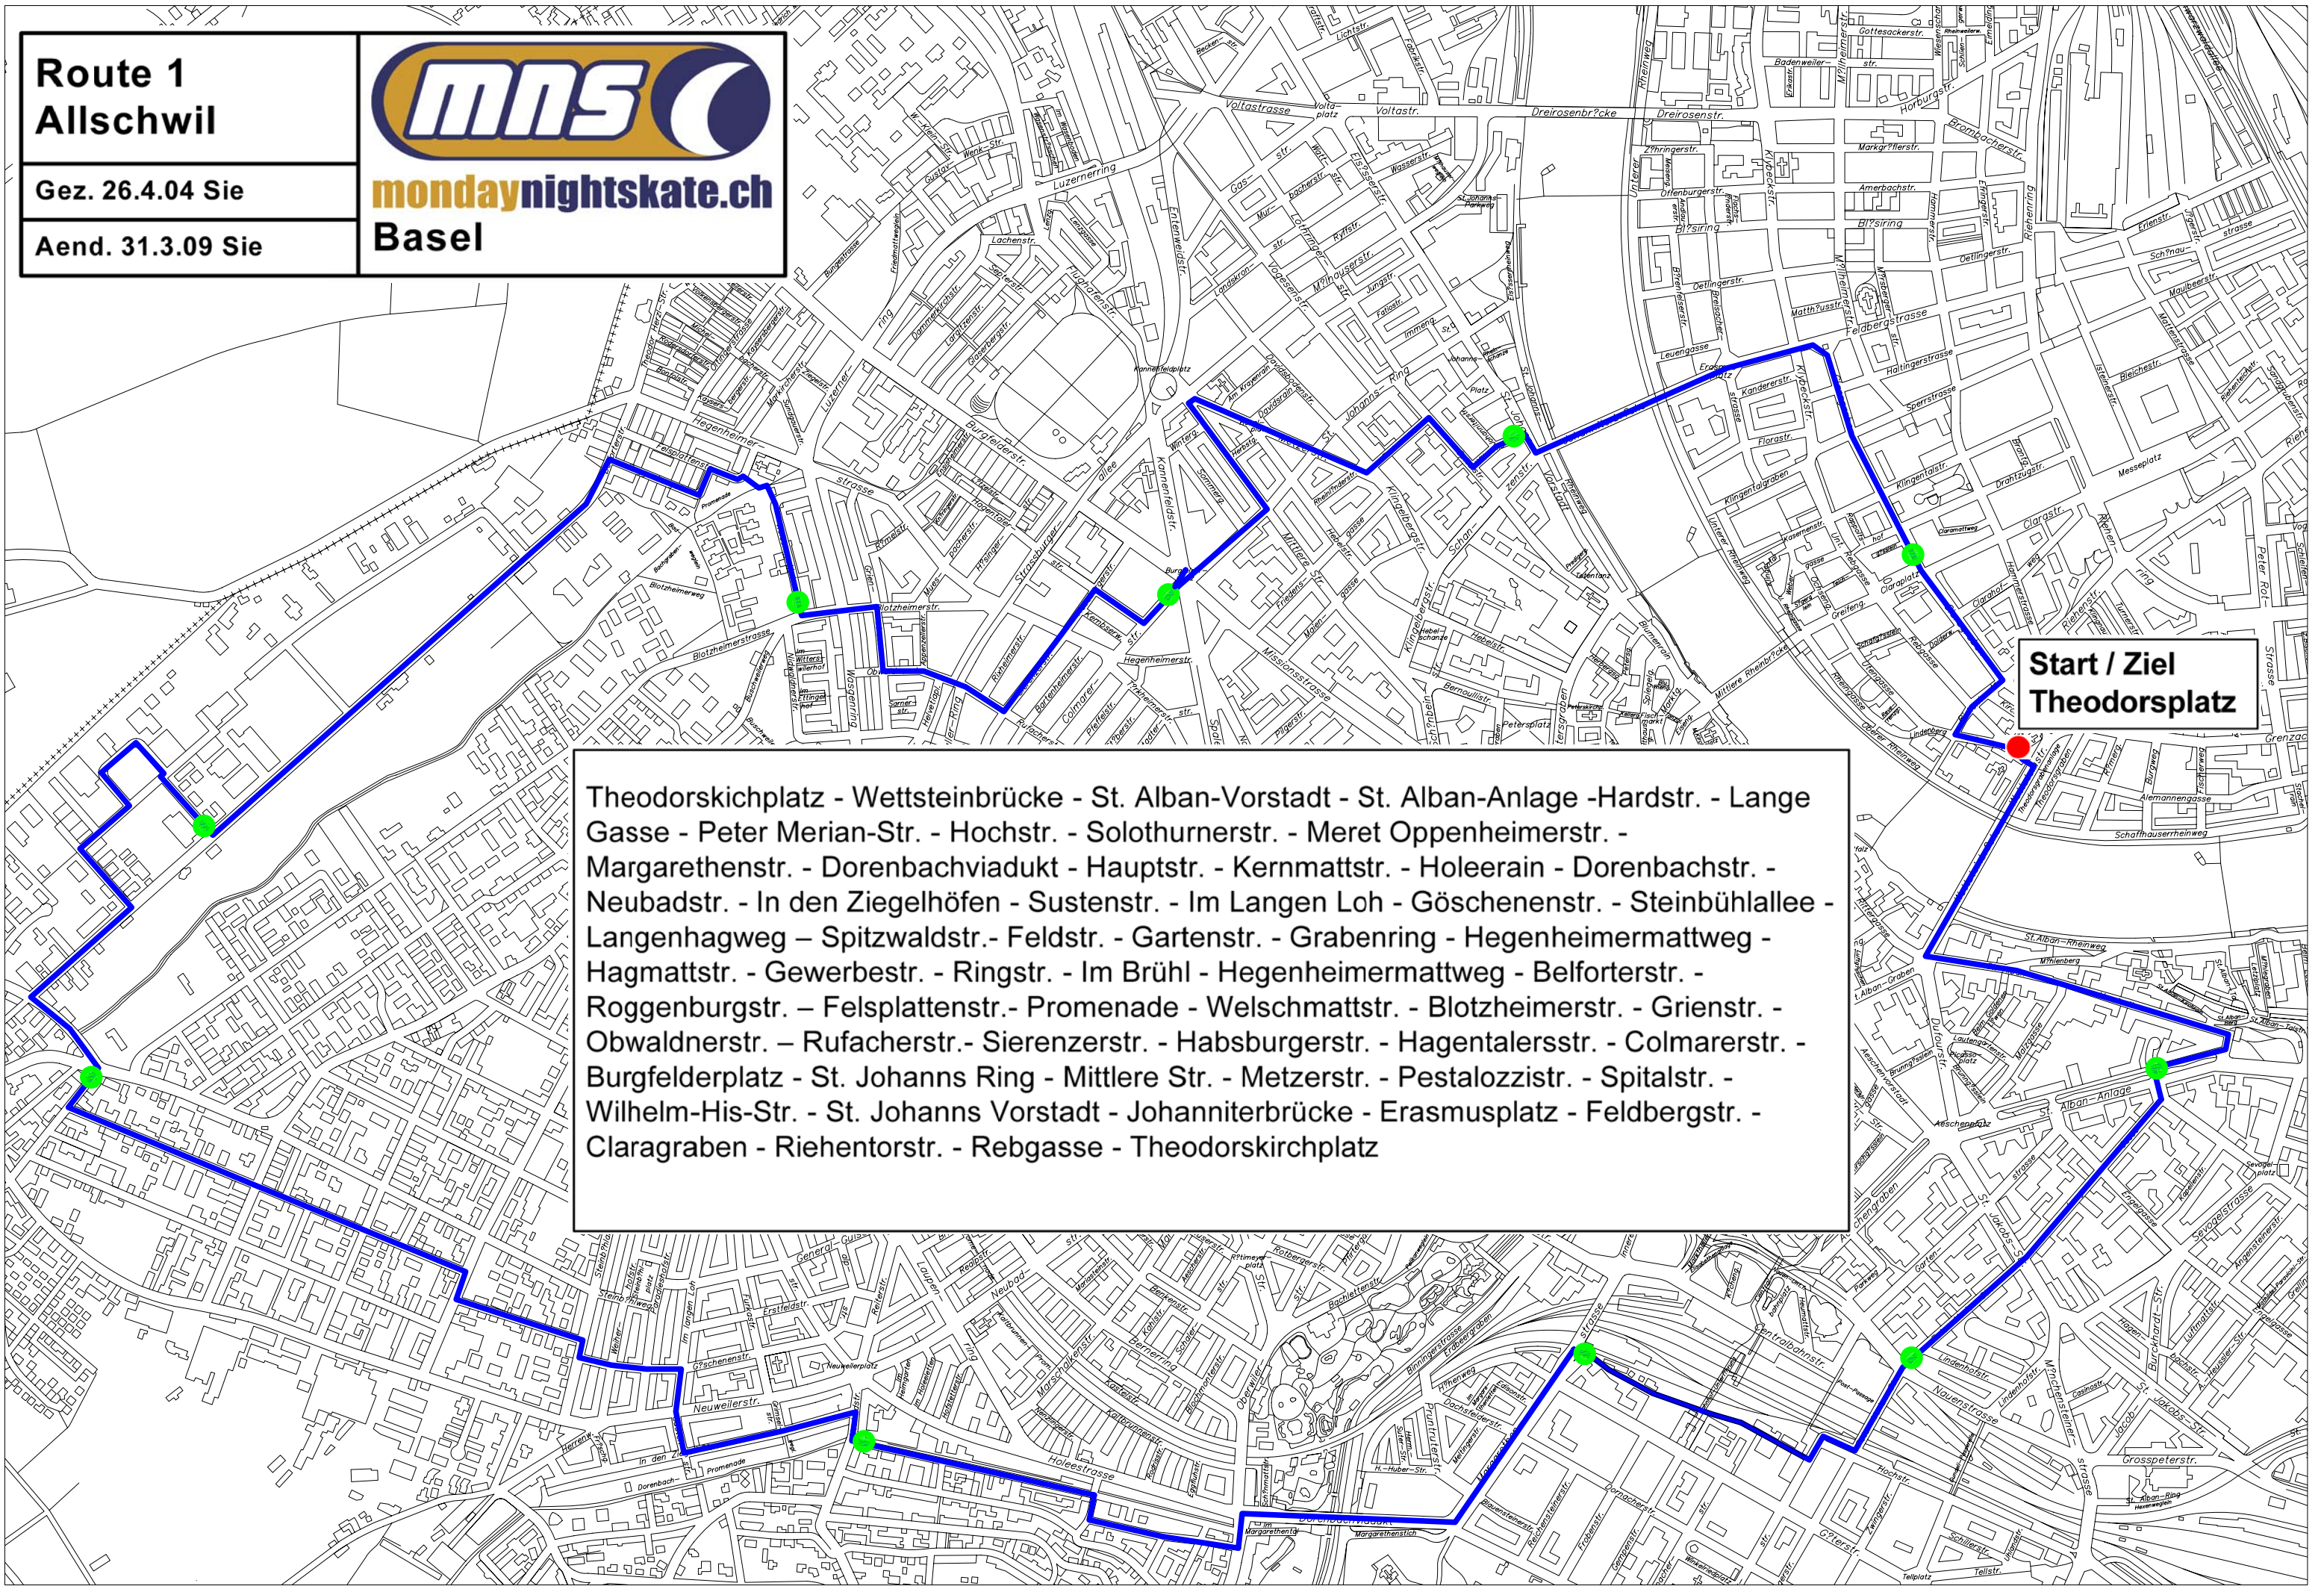

Route 1
Allschwil
 Gez. 26.4.04 Sie
 Aend. 31.3.09 Sie

Start / Ziel
Theodorsplatz

Theodorskirchplatz - Wettsteinbrücke - St. Alban-Vorstadt - St. Alban-Anlage - Hardstr. - Lange Gasse - Peter Merian-Str. - Hochstr. - Solothurnerstr. - Meret Oppenheimerstr. - Margarethenstr. - Dorenbachviadukt - Hauptstr. - Kernmattstr. - Holeerain - Dorenbachstr. - Neubadstr. - In den Ziegelhöfen - Sustenstr. - Im Langen Loh - Göschenenstr. - Steinbühlallee - Langenhagweg - Spitzwaldstr. - Feldstr. - Gartenstr. - Grabenring - Hegenheimermattweg - Hagmattstr. - Gewerbestr. - Ringstr. - Im Brühl - Hegenheimermattweg - Belforterstr. - Roggenburgstr. - Felsplattenstr. - Promenade - Welschmattstr. - Blotzheimerstr. - Grienstr. - Obwaldnerstr. - Rufacherstr. - Sierenzerstr. - Habsburgerstr. - Hagentalersstr. - Colmarerstr. - Burgfelderplatz - St. Johanns Ring - Mittlere Str. - Metzgerstr. - Pestalozzistr. - Spitalstr. - Wilhelm-His-Str. - St. Johanns Vorstadt - Johanniterbrücke - Erasmusplatz - Feldbergstr. - Claragraben - Riehentorstr. - Rebgasse - Theodorskirchplatz